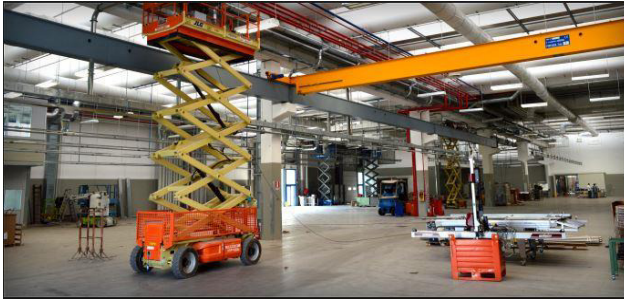

- Kişisel koruma önlemleri yerine toplu koruma önlemlerine öncelik verilecektir. İş ekipmanının boyutları, yapılan işe, öngörülen yüke uygun olacak ve tehlikesiz geçişlere izin verecektir.
- Yüksekteki geçici çalışma yerlerine ulaşım, geçişlerin sıklığı, söz konusu yerin yüksekliği ve kullanım süresi göz önüne alınarak, en uygun yol ve araçlarla yapılacaktır. Seçilen bu araçlar, yakın bir tehlike durumunda işçilerin tahliyesini de mümkün kılacaktır. Ulaşımında kullanılan yol ve araçlar ile platformlar, katlar veya ara geçitler arasındaki geçişlerde düşme riski bulunmayacaktır.

Bunun dışında yeni kanun ve yönetmeliklere göre el merdivenleri ancak, düşük risk nedeniyle daha güvenli bir iş ekipmanı kullanımı gerekmiyorsa, kısa süre kullanılacaksa veya işverence değiştirilmesi mümkün olmayan iş yeri koşullarında, yukarıda belirtilen şartlara uymak kaydıyla yüksekte yapılan çalışmalarda kullanılabilir. Halat kullanılarak yapılan çalışmalar ancak, risk değerlendirmesi sonucuna göre işin güvenle yapılabileceği ve daha güvenli iş ekipmanı kullanılmasının gerekmediği durumlarda yapılabilir. Personel platformları başta Batı ülkelerinde uygulananlar olmak üzere tüm yüksek güvenlik standartlarına uyumlu olmalarının yanında aynı zamanda verimlilik bağlamında da her türlü alternatifin önüne geçmektedir.

Sanayide Platform Kullanımı

Personel platformları, sanayi tesisleri ve depolarda personel platformları en başta aşağıda sayılanlar olmak üzere yüksekte yapılan her türlü işte kullanılabilir.

- Düzensiz ve düzenli makine teçhizat bakım ve onarımı

- Bina bakım ve onarımı
- Elektrik ve mekanik işleri
- İnşaat işleri
- Lojistik operasyonları